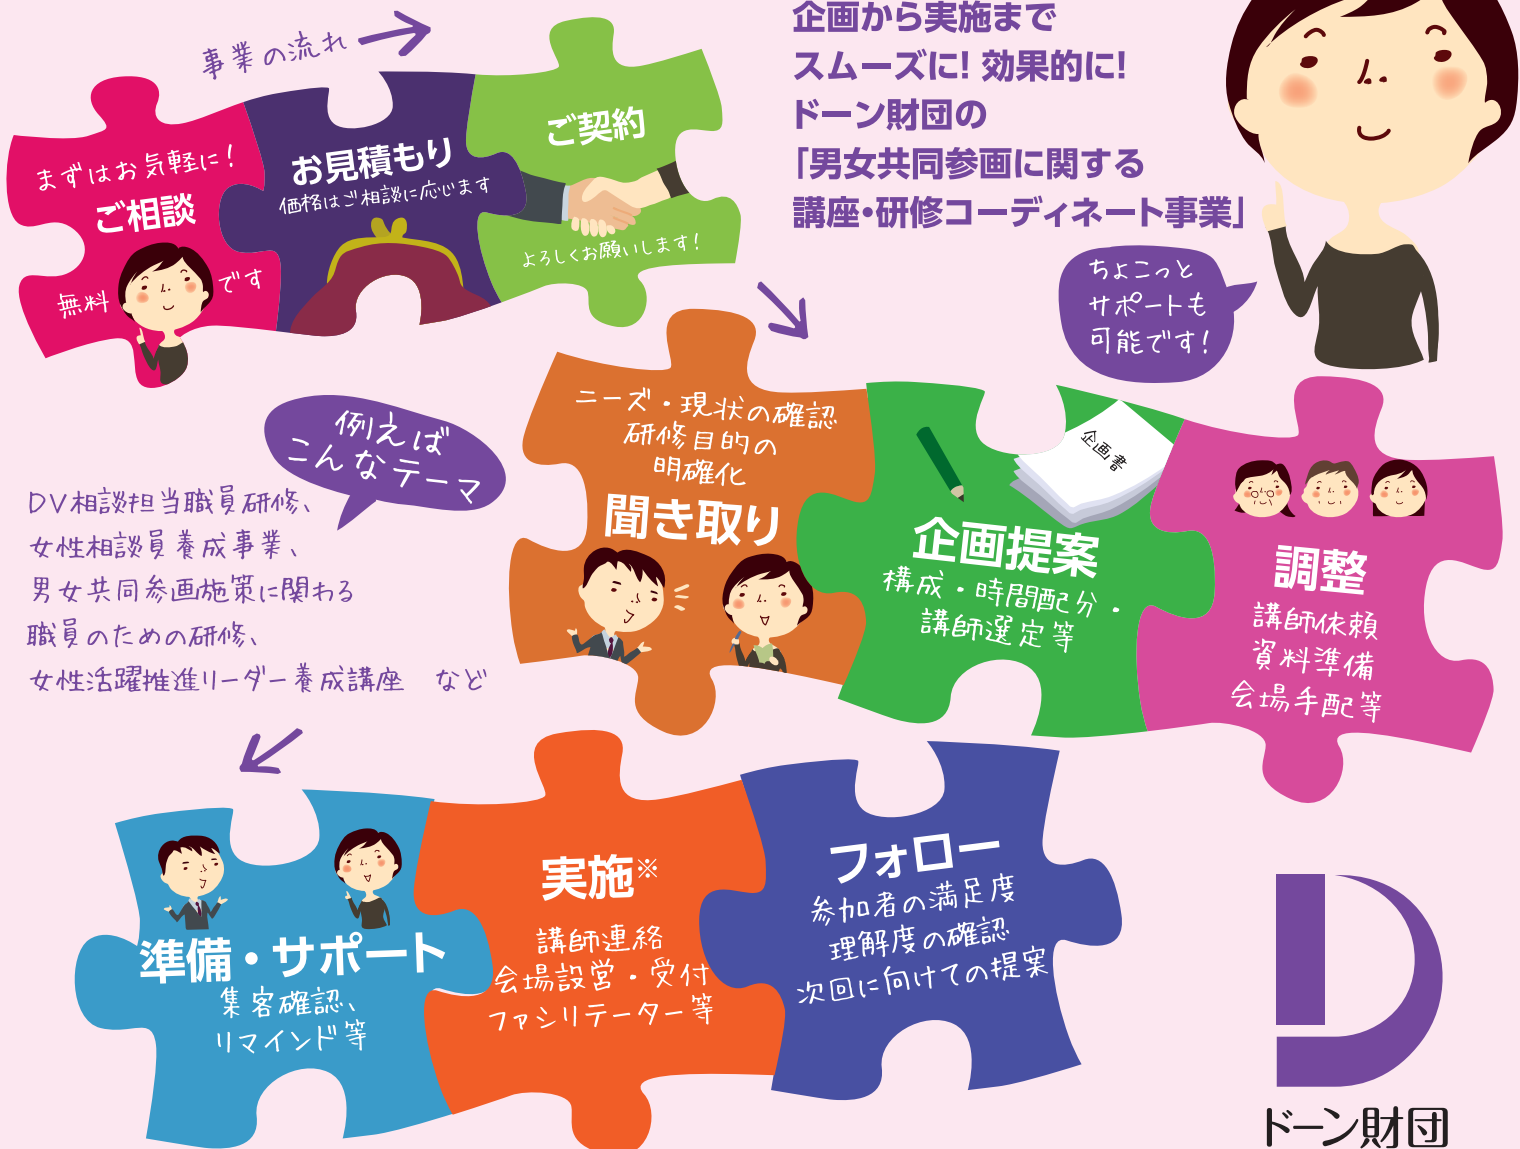

自治体の皆さまへ

男女共同参画に関する

# 講座や研修を コーディネートします!

企画から実施まで  
スムーズに! 効果的に!  
ドーン財団の  
「男女共同参画に関する  
講座・研修コーディネート事業」

\*オプションで承ります・・・会場手配、募集事務、参加者連絡、レジュメ準備、当日の運営等

当財団は、2010年より国の受託事業を通じて、女性に対する暴力被害者等を総合的に支援する体制・人材育成の仕組みを全国で整備していく取組に関わってきました。こうした全国レベルの事業運営で培った財団独自のノウハウとネットワークを活かし、**ご依頼いただいた内容に応じて、研修カリキュラムを企画ご提案します。**

#### 受託実績一覧

- 内閣府/女性に対する暴力被害者支援のための官官・官民連携促進ワークショップ事業/性犯罪被害者等支援体制整備促進事業/性犯罪被害者等のための総合支援モデル事業/東日本大震災による女性の悩み・暴力相談事業/熊本地震による配偶者からの暴力等の相談機能緊急強化等事業
- 石川県/DV相談員等育成研修
- 泉大津市/男女共同参画セミナー(いずみおおつ女性活躍応援講座)、女性の再就職を応援する講座
- 伊賀市/クローバーカレッジI~IV[女性リーダー養成講座]、男女共同参画事業 他多数